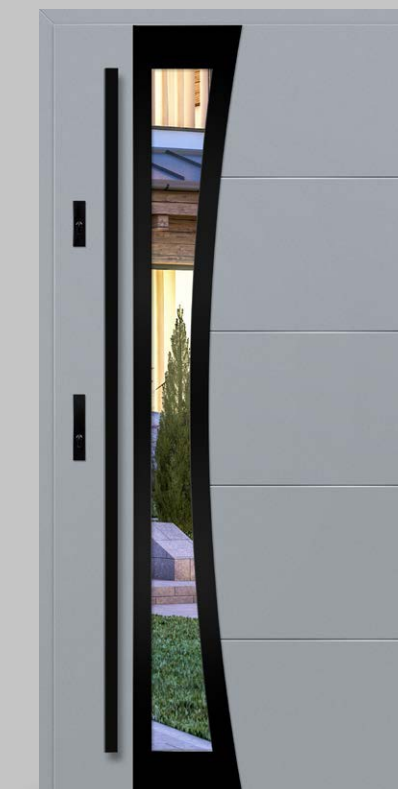

BAZYLEA 5

FEKETE

MATT FEHÉR

ANTRACIT SELVEM

TÖLGY TURNER

NYERS TÖLGY

Itt a modernitás kvintessenciája – nemcsak a megjelenés szempontjából. A Bazylea acél bejárati ajtók kifejező formával rendelkeznek (dekoratív panelekkel rozsdamentes acélból vagy matt fekete kivitelben választható), emellett kiváló használati paraméterekkel. 4 szerkezeti és vastagsági változat lehetővé teszi, hogy a konkrét igényekhez igazítsuk a hőszigetelési szintet is.