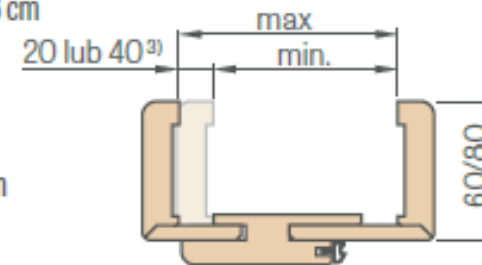

ÁLLÍTHATÓ AJTÓTOK BEÁLLÍTÁSI TARTOMÁNYA

takaróléc 6 cm / takaróléc 8 cm

³⁾ 40 mm a 295-335 mm tartományhoz

Állítási tartomány min.-max (mm)
80-95
95-115
115-135
135-155
155-175
175-195
195-215
215-235
235-255
255-275
275-295
295-315
315-355
355-375
375-395
395-415