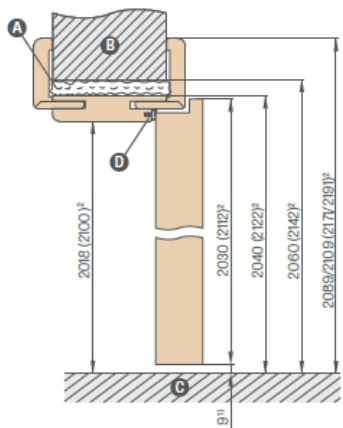

### RÉS A BESZERELT AJTÓSZÁRNY ALATT

A megadott alsó rés méreteket minden termékénél szerelés előtt ellenőrizze, mivel az AJTÓTOKOK méretűrése miatt a megengedett eltérés +- 3 mm lehet

## ÁLLÍTHATÓ AJTÓTOK FALCOS AJTÓSZÁRNYAK

ÁLLÍTHATÓ AJTÓTOK ÁBRÁJA

Állítható ajtótok falcos ajtószárnyak							
Ajtószélesség	A	B	C	D	E	F	G
„60”	644	618	604	626	648	688	746/786
„65”	695	669	655	677	699	739	797/837
„70”	744	718	704	726	748	788	846/886
„75”	795	769	755	777	799	839	897/937
„80”	844	818	804	826	848	888	946/986
„85”	895	869	855	877	899	939	997/1037
„90”	944	918	904	926	948	988	1046/1086
„95”	995	969	955	977	999	1039	1097/1137
„100”	1044	1018	1004	1026	1048	1088	1146/1186
„110”	1144	1118	1104	1126	1148	1188	1246/1286