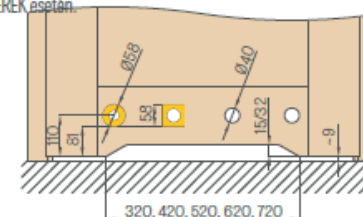

SZELLŐZÉS SZTENDERD (mag. 32 mm) vagy MINI (mag. 15 mm)

Szellőzési aluvágás nem elérhető falc nélküli ajtószárnyaknál FAL ELŐTT FUTÓ TOLÓAJTÓ-RENDSZEREK esetén.