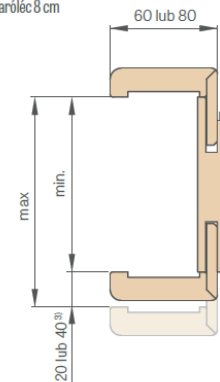

Állítási tartomány min.-max (mm)
65-80
80-100
100-120
120-140
140-160
160-180
180-200
200-220
220-240
240-260
260-280
280-300
300-340
340-360
360-380
380-400
400-420

1 elem

2 elem

takaróléc 6 cm / takaróléc 8 cm

<sup>3)</sup> 40 mm a 300-340 mm tartományban

A 65-80 mm tartományú ajtótokban a szegőléceket a kívánt méretig saját kezűleg kell kiszabni

TOK ILLESZTÉSE

pánt 8 cm

pánt 6 cm vagy 8 cm