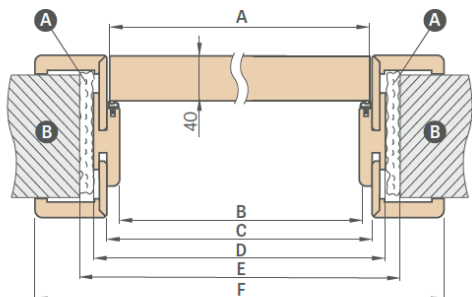

ÁLLÍTHATÓ AJTÓTOK FALC NÉLKÜLI AJTÓSZÁRNYAK

ÁLLÍTHATÓ AJTÓTOK ÁBRÁJA