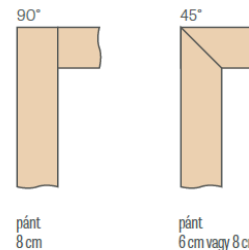

Állítási tartomány min.-max (mm)
65-80
80-100
100-120
120-140
140-160
160-180
180-200
200-220
220-240
240-260
260-280
280-300
300-340
340-360
360-380
380-400
400-420

1 elem

2 elem

takaróléc 6 cm / takaróléc 8 cm

<sup>3)</sup> 40 mm a 300-340 mm tartományban

A 65-80 mm tartományú ajtótokban a szegőléceket a kívánt méretig saját kezűleg kell kiszabni

TOK ILLESZTÉSE

pánt 8 cm

pánt 6 cm vagy 8 cm