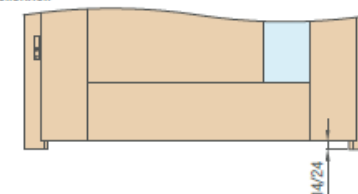

### SZTENDERD REKUPERÁCIÓ (mag. 24 mm) vagy MINI (mag. 14 mm)

Rekuperációs rés - az ajtószárnyak teljes szélességben alulról 15 mm-rel vagy 5 mm-rel (mini változat) rövidítve vannak. Az ajtók standardos réssel rendelkeznek az ajtószárny és a padló között, kb. 9 mm, ami a rekuperációs réssel együtt kb. 24 mm vagy 14 mm (mini változat) rést eredményez. A rekuperációs rés nem elérhető KÉTSZÁRNYÚ AJTÓK, falc nélküli ajtószárnyak FAL ELŐTT FUTÓ TOLÓAJTÓ-RENDSZEREK esetén, valamint a FRAGI és GRAF modelleknél.