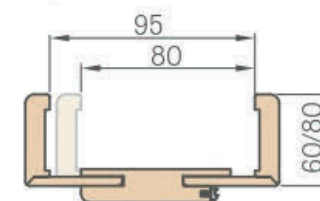

ÁLLÍTHATÓ AJTÓTOK FALC NÉLKÜLI AJTÓSZÁRNYAK

Ajtószélesség	A	B	C	D	E	F
„60N”³⁾	620	605	627	649	688	747*/787**
„60”	644	629	651	673	714	771*/811**
„65”	695	680	702	724	764	822*/862**
„70N”³⁾	720	705	727	749	788	847*/887**
„70”	744	729	751	773	814	871*/911**
„75”	795	780	802	824	864	922*/962**
„80N”	820	805	827	849	888	947*/987**
„80”	844	829	851	873	914	971*/1011**
„85”	895	880	902	924	964	1022*/1062**
„90N”³⁾	920	905	927	949	988	1047*/1087**
„90”	944	929	951	973	1014	1071*/1111**
„95”	995	980	1002	1024	1064	1122*/1162**
„100”	1044	1029	1051	1073	1114	1171*/1211**
„110”	1144	1129	1151	1173	1214	1271*/1311**

* takaróléc 6 cm / ** takaróléc 8 cm

* takaróléc 6 cm / ** takaróléc 8 cm

1) az ajtótok mérettoleranciájából adódó megengedett eltérés +- 3mm (ajánlott a beszerelés előtt ellenőrizni)
2) PL Z112 szabvány 15%-os felár ellenében
3) 60N, 70N, 90N szélességek csak az ALTAMURA 1, BALDUR 1 és UNO PREMIUM modellekhez állnak rendelkezésre

Cseh szabvány esetén magasság 47mm-el alacsonyabb

- A - hab
- B - fal
- C - padló
- D - gumitömítés

ÁLLÍTHATÓ AJTÓTOK BEÁLLÍTÁSI TARTOMÁNYA

takaróléc 6 cm / takaróléc 8 cm

³⁾ 40 mm a 295-335 mm tartományhoz

Állítási tartomány min.-max (mm)
80-95
95-115
115-135
135-155
155-175
175-195
195-215
215-235
235-255
255-275
275-295
295-315
315-355
355-375
375-395
395-415

A 80-95 mm tartományú ajtótokban a szegőlécezt a kívánt méretig saját kezűleg kell kiszabni