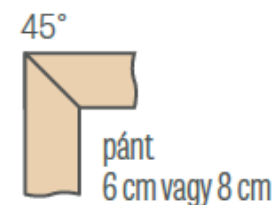

## ÁLLÍTHATÓ AJTÓTOK BEÁLLÍTÁSI TARTOMÁNYA

takaróléc 6 cm / takaróléc 8 cm

<sup>3)</sup> 40 mm a 295-335 mm tartományhoz

Állítási tartomány min.-max (mm)
80-95
95-115
115-135
135-155
155-175
175-195
195-215
215-235
235-255
255-275
275-295
295-315
315-355
355-375
375-395
395-415

A 80-95 mm tartományú ajtótokban a szegőlécezt a kívánt méretig saját kezűleg kell kiszabni

**ERKADO**

[erkadomagyarorszag.com](http://erkadomagyarorszag.com)