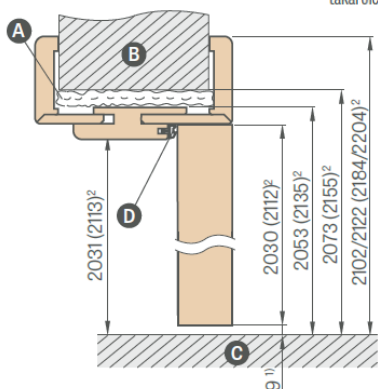

takaróléc 6 cm / takaróléc 8 cm

<sup>3)</sup> 40 mm a 300-340 mm tartományban

A 65-80 mm tartományú ajtótokban a szegőléceket a kívánt méretig saját kezűleg kell kiszabni

TOK ILLESZTÉSE

pánt 8 cm

pánt 6 cm vagy 8 cm

## ÁLLÍTHATÓ AJTÓTOK FALC NÉLKÜLI AJTÓSZÁRNYAK

ÁLLÍTHATÓ AJTÓTOK ÁBRÁJA

Ajtószélesség	A	B	C	D	E	F
„60N” <sup>3)</sup>	620	605	627	649	688	747*/787**
„60”	644	629	651	673	714	771*/811**
„65”	695	680	702	724	764	822*/862**
„70N” <sup>3)</sup>	720	705	727	749	788	847*/887**
„70”	744	729	751	773	814	871*/911**
„75”	795	780	802	824	864	922*/962**
„80N”	820	805	827	849	888	947*/987**
„80”	844	829	851	873	914	971*/1011**
„85”	895	880	902	924	964	1022*/1062**
„90N” <sup>3)</sup>	920	905	927	949	988	1047*/1087**
„90”	944	929	951	973	1014	1071*/1111**
„95”	995	980	1002	1024	1064	1122*/1162**
„100”	1044	1029	1051	1073	1114	1171*/1211**
„110”	1144	1129	1151	1173	1214	1271*/1311**

\* takaróléc 6 cm / \*\* takaróléc 8 cm

\* takaróléc 6 cm / \*\* takaróléc 8 cm

- 1) az ajtótok mérettoleranciájából adódó megengedett eltérés +- 3mm (ajánlott a beszerelés előtt ellenőrizni)
- 2) PL Z112 szabvány 15%-os felár ellenében
- 3) 60N, 70N, 90N szélességek csak az ALTAMURA 1, BALDUR 1 és UNO PREMIUM modellekhez állnak rendelkezésre