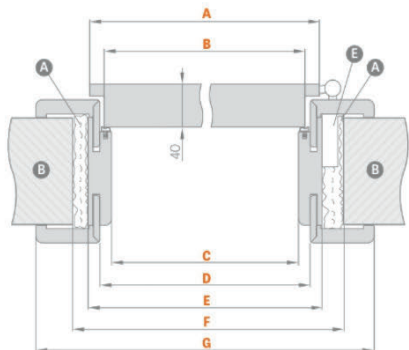

ÁLLÍTHATÓ AJTÓTOK FALCOS AJTÓSZÁRNYAK

ÁLLÍTHATÓ AJTÓTOK ÁBRÁJA

Állítható ajtótok falcos ajtószárnyak							
Ajtószélesség	A	B	C	D	E	F	G
„60”	644	618	604	626	648	688	746/786
„65”	695	669	655	677	699	739	797/837
„70”	744	718	704	726	748	788	846/886
„75”	795	769	755	777	799	839	897/937
„80”	844	818	804	826	848	888	946/986
„85”	895	869	855	877	899	939	997/1037
„90”	944	918	904	926	948	988	1046/1086
„95”	995	969	955	977	999	1039	1097/1137
„100”	1044	1018	1004	1026	1048	1088	1146/1186
„110”	1144	1118	1104	1126	1148	1188	1246/1286